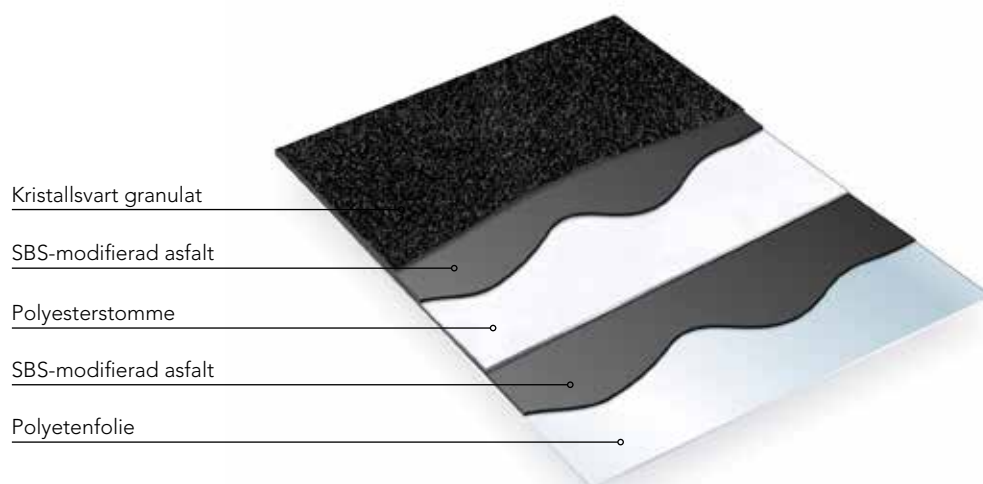

Temaflex SBS5000 Kristall

Listtäckning

En elastisk tätskiktsmatta uppbyggd av polymeriserad bitumen, avsedd för enlagstäckning av yttertak. Temaflex SBS5000 Kristall används vid såväl nyproduktion som renovering.

Produktbeskrivning

Temaflex SBS5000 Kristall består av destillerad asfaltbitumen modifierad med mjukgörande elastomer (SBS). Produkten är uppbyggd på en kraftig förimpregnerad, nålfiltad kompositstomme av spunbond polyester och glasfiber, vilket ger produkten mycket god dimensionsstabilitet.

Översidan är belagd med valsat, kristallsvart granulat, undersidan med en tunn polyetenfolie.

Temaflex SBS5000 Kristall är tålig för stora rörelser i alla förekommande underlag och behåller sin smidighet även vid låga temperaturer.

Listtäckning

Vid montering av listtäckning används 0,70 + 0,30 m breda våder. En diagonalt kluven 50x50 mm regel, s.k. trekantslist monteras i skarven som sedan täcks med 0,30 m våd. Utförandet är en traditionell takläggningsmetod och ger ett tak med en tidlös estetik och prägel.